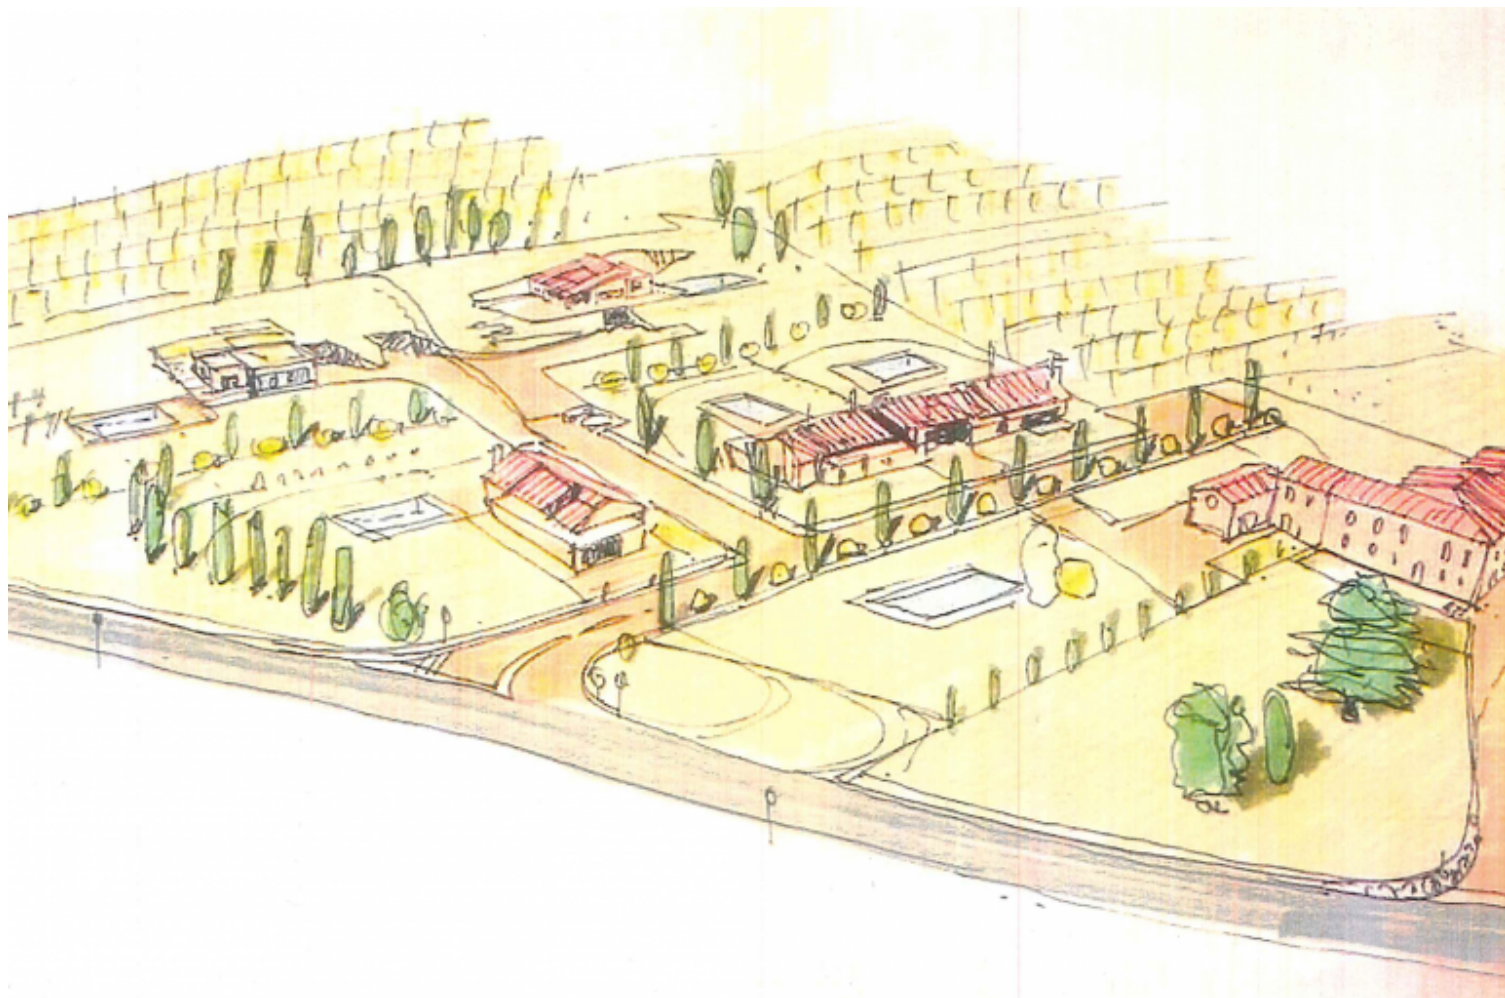

Terreno edificabile a Santa Lucia ai Monti

RIF. 428 Santa Lucia ai Monti

In verdeggiante zona collinare e in nuova lottizzazione, offriamo in vendita un lotto di 1301 metri quadrati con una capacità edificatoria di 500 metri cubi. Queste generose dimensioni ne fanno un'occasione più unica che rara.

Posizione rialzata, con splendida vista delle colline circostanti. Ampio margine di spazio da cui ricavare una larga zona verde con piscina.

La lottizzazione di cinque soli lotti e la zona tranquilla rendono questo terreno un'opportunità imperdibile per tutti gli amanti della privacy e della tranquillità.