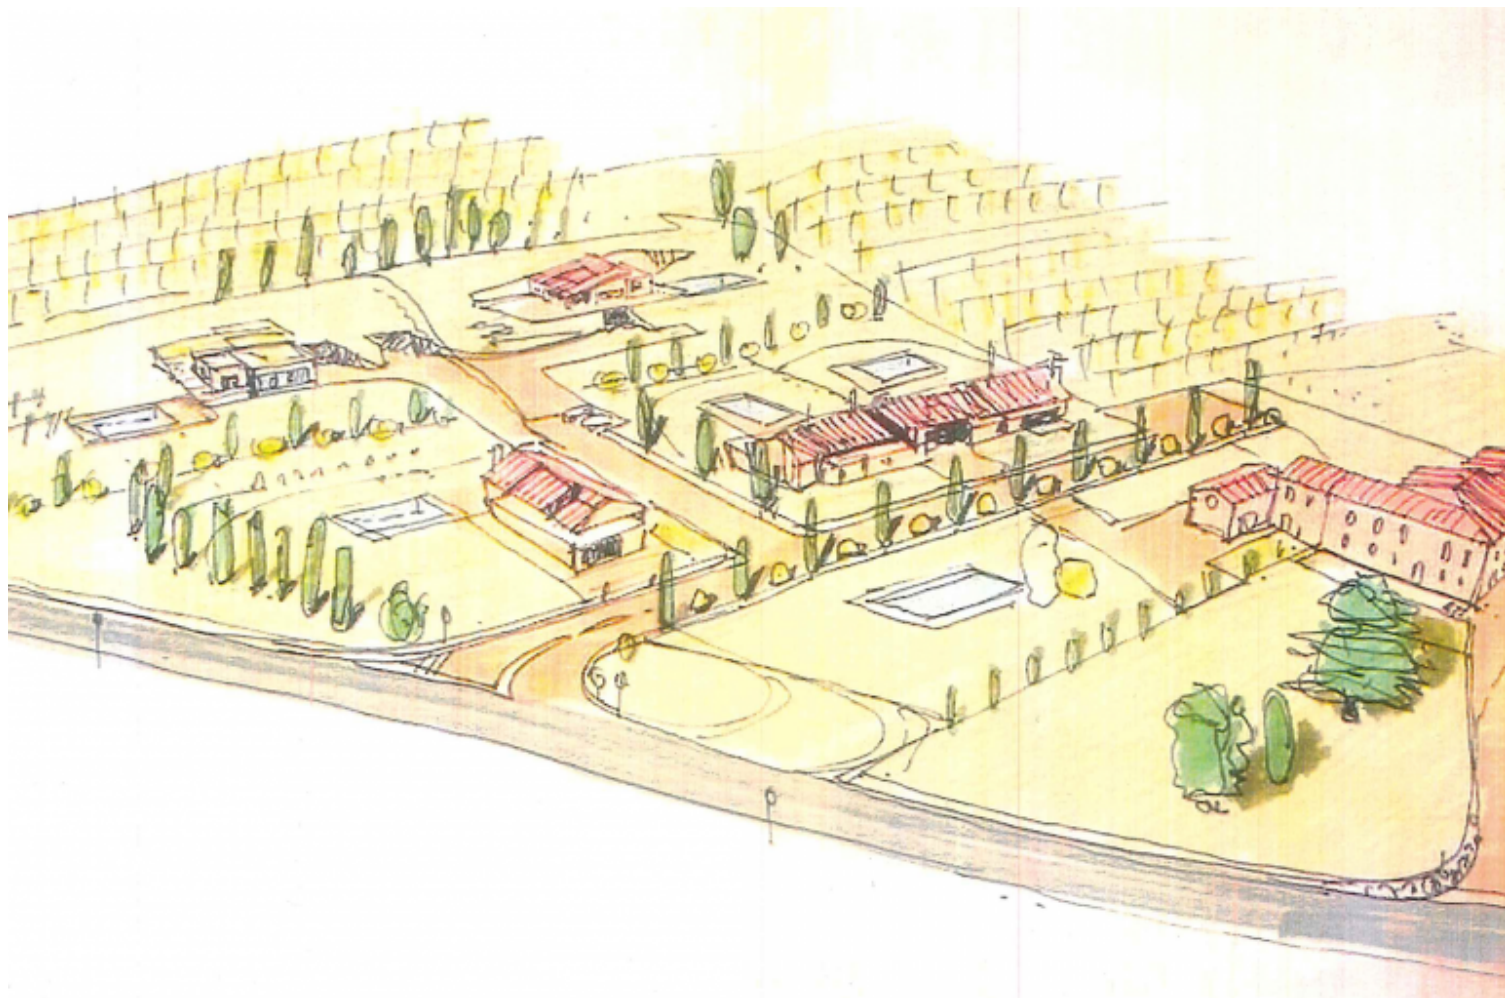

Terreno edificabile a Santa Lucia ai Monti

RIF. 427 Santa Lucia ai Monti

In verdeggianti zona collinare e in nuova lottizzazione, offriamo in vendita un lotto di 2045 metri quadrati con una capacità edificatoria di 500 metri cubi. Queste generose dimensioni ne fanno un'occasione più unica che rara.

Posizione rialzata, con splendida vista delle colline circostanti. Ampio margine di spazio da cui ricavare una larga zona verde con piscina.

La lottizzazione di cinque soli lotti e la zona tranquilla rendono questo terreno un'opportunità imperdibile per tutti gli amanti della privacy e della tranquillità.